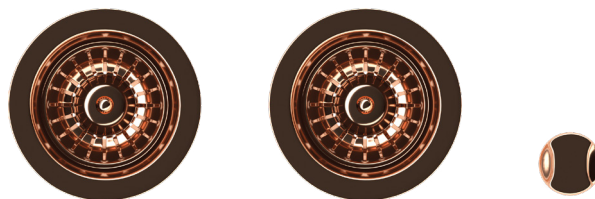

KERNAU

KOMPLET
ODPŁYWOWY

KS-SS 2B ROSE COPPER NANO

Komplet odpływowy dedykowany do zlewozmywaków granitowych dwukomorowych. Produkt został wyposażony w bardzo wygodny w użytkowaniu korek automatyczny, dzięki któremu opróżnienie komory z wody następuje po przekręceniu korka. Zastosowany syfon Saving Space gwarantuje więcej miejsca w szafce poniżej. Zestaw odpływowy dostępny również w kolorze: Matt Black, Gold Nano oraz Gun Metal Nano.

2

LATA
GWARANCJI*

INFORMACJE PODSTAWOWE

PRZEZNACZENIE

SYFON SAVING
SPACE 2-KOMOROWY

DEDYKOWANY DO
ZLEWOZMYWAKÓW
GRANITOWYCH

Z KORKIEM
AUTOMATYCZNYM

POLSKA
MARKA