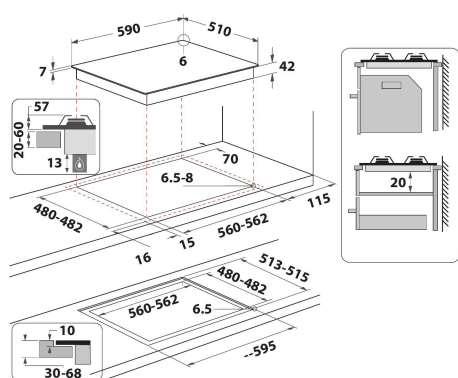

GOS 6415/NB

12NC: 859990965320

EAN kód: 8003437831317

Whirlpool

SENSING THE DIFFERENCE

HLAVNÍ VLASTNOSTI

Skupina výrobků	Varná deska
Typ konstrukce	Vestavěný
Typ ovládání	Mechanické
Typ nastavení ovládání	Knoflík
Počet plynových hořáků	4
Počet elektrických varných zón	0
Počet elektrických plotýnek	0
Počet sálavých desek	0
Počet halogenových desek	0
Počet indukčních desek	0
Počet elektrických ohřevných zón	0
Umístění ovládacího panelu	Přední strana
Základní povrchový materiál	Sklo
Hlavní barva výrobku	Černá
Jmenovitá hodnota elektrického připojení (W)	0
Jmenovitá hodnota plynového připojení (W)	7500
Typ plynu	G20
Proud (A)	0,6
Napětí (V)	220-240
Frekvence (Hz)	50/60
Délka přívodního elektrického kabelu (cm)	85
Typ zástrčky	Ne
Plynová přípojka	N/A
Šířka výrobku	590
Výška výrobku	49
Hloubka zabaleného výrobku	510
Minimální výška výklenku	41
Minimální šířka výklenku	560
Hloubka výklenku	490
Čistá hmotnost (kg)	11,7
Automatické programy	Ne