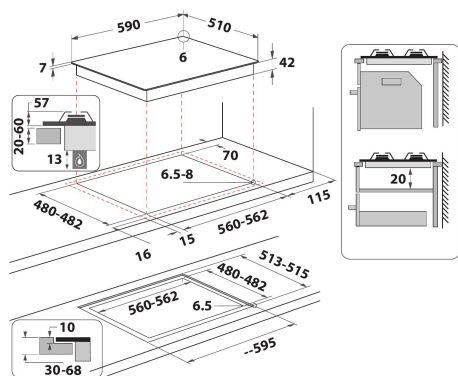

GOR 625/NB

12NC: 859991590930

EAN kód: 8003437605543

Whirlpool

SENSING THE DIFFERENCE

HLAVNÍ VLASTNOSTI

Skupina výrobků	Varná deska
Typ konstrukce	Vestavěný
Typ ovládání	Mechanické
Typ nastavení ovládání	Knoflík
Počet plynových hořáků	4
Počet elektrických varných zón	0
Počet elektrických plotýnek	0
Počet sálavých desek	0
Počet halogenových desek	0
Počet indukčních desek	0
Počet elektrických ohřevných zón	0
Umístění ovládacího panelu	Přední strana
Základní povrchový materiál	Sklo
Hlavní barva výrobku	Černá
Jmenovitá hodnota elektrického připojení (W)	0
Jmenovitá hodnota plynového připojení (W)	7800
Typ plynu	G20
Proud (A)	0,2
Napětí (V)	220-240
Frekvence (Hz)	50/60
Délka přívodního elektrického kabelu (cm)	85
Typ zástrčky	Ne
Plynová přípojka	N/A
Šířka výrobku	590
Výška výrobku	49
Hloubka zabaleného výrobku	510
Minimální výška výklenku	41
Minimální šířka výklenku	560
Hloubka výklenku	490
Čistá hmotnost (kg)	12.5
Automatické programy	Ne