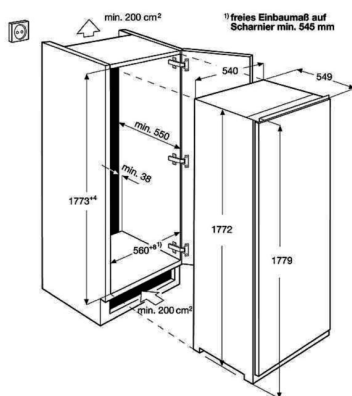

Technická specifikace

Maximální teplota okolí, pro kterou je spotřebič vhodný (°C)	38
Třída energetické účinnosti	F
Klimatická třída	SN-N-ST
Emisní třída hluku šířeného vzduchem	B
Celkový objem (lit.)	311
Úroveň emisí hluku šířeného vzduchem v dB(A) re 1pW	34
Instalace	Vestavná se spřaženými dveřmi
Rozměry (mm)	1772x548x549
Prostor pro instalaci VxŠxH (mm)	1780x560x550
Ovládání	Touch electronic control
Odmrazování chladničky	Automatické
Délka přívodního kabelu (m)	2.4
Zavěšení dvířek	Vpravo, zaměnitelné doleva
Hrubý objem chladničky (l)	314
Osvětlení chladničky	1, Interní LED, Po straně
Napájecí napětí (V)	230-240
Frekvence (Hz)	50
Výška (mm)	1772
Šířka (mm)	548
Hloubka (mm)	549
Hmotnost (kg)	54
EAN kód produktu	7332543737895

Roční spotřeba energie (v kWh/rok)

143

AARE030D000010