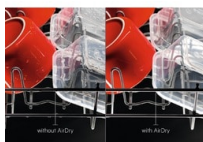

Automatické otevření dvířek AirDry

Technologie AirDry díky cirkulaci vzduchu zajišťuje efektivnější sušení a zároveň minimalizuje spotřebu energie. Dvířka myčky se před koncem sušicího cyklu pootevřou o 10 centimetrů, aby mohl dovnitř proudit vzduch, který nádobí dosuší. Už žádné zaschlé kapky.

Kontrola stavu letným pohledem s funkcí Beam on Floor

Vestavná myčka nádobí nabízí chytrý způsob, jak vás neustále informovat o stavu mycího programu. V průběhu mytí promítá na podlahu červený světelný paprsek. Když je nádobí umyté, barva se změní na zelenou.