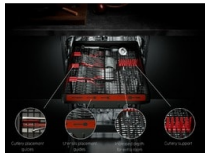

- Instalace: Volně stojící spotřebič
- Plně nerezová úprava: panel, dveře, lišty, boky
- Nerezová úprava pro dveře, panel a sokl
- Kapacita mytí: 10
- 9 programů, 4 teplot(y)
- Mycí programy: 160 minut, 60 minut, 90 minut, AutoSense, ECO, extra tichý, MachineCare, rychlý 30minutový program, Opláchnutí a čekání
- Systém sušení: AirDry
- Funkce odloženého startu 1-24 hodin
- Vodní senzor detekuje úroveň zašpinění vody a upravuje spotřebu vody
- Indikátor doplnění soli
- Indikace funkcí: zpožděný start 1-24h, fáze sušení, extra hygienický, GlassCare, vybraný program, indikátor pro leštadlo, fáze oplachování, sůl, fáze mytí, XtraPower - extra silný
- Výškově nastavitelný horní košík, dokonce i při plném naložení
- Horní košík má 2 Red Soft Grips, 2 červené měkké špičky, skládací poličky na šálky, plastové barevné madlo
- Dolní košík má 4 foldable plate racks, Plastic coloured handle

Nastavitelný prostor a pohodlné mytí se zásuvkou MaxiFlex

Do zásuvky MaxiFlex snadno naskládáte příbory a náčiní různých tvarů a velikostí. Flexibilní dělicí příčky a maximální hloubka se přizpůsobí každé náplni. Vše, co během vaření použijete, tak umyjete najednou.