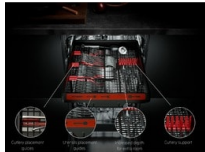

Flexibilní uložení. Účinné mytí

Zásuvka MaxiFlex pojme všechny druhy náčiní. Od několika sad příborů po náčiní nadměrné velikosti. Flexibilní dělicí příčky umožňují úpravu každé náplně. Ploché náčiní se uloží odděleně od velkých kusů a přidaná hloubka zvyšuje kapacitu každého cyklu. Maximálně účinné a pohodlné mytí.

Specifikace a benefity

Nastavitelná zásuvka MaxiFlex pro pohodlné mytí

Zásuvka MaxiFlex je navržena pro příbory a náčiní rozmanitých velikostí a tvarů. Díky flexibilním dělicím příčkám a přidané hloubce si ji lehce přizpůsobíte podle potřeby. Snadno pojme a umyje většinu nádobí najednou, i když jde o náčiní jako jsou vařečky, naběračky nebo šlehačí metly.

- Instalace: Volně stojící spotřebič
- Plně nerezová úprava: panel, dveře, lišty, boky
- Nerezová úprava pro dveře, panel a sokl
- Kapacita mytí: 14
- Spotřeba vody a energie: 10.5 l, 0.832 kWh
- Šetrná funkce pro sklo
- 5 programů, 4 teplot(y)
- Mycí programy: 30 minut 60 °C, AutoSense 45-70 °C, ECO, sklo 45 °C, intenzivní 70 °C
- Systém ProWater s doplňkovým horním ostříkovacím ramenem
- Systém sušení: AirDry
- Panel s textem a symboly
- Funkce odloženého startu 1-24 hodin
- Vodní senzor detekuje úroveň zašpinění vody a upravuje spotřebu vody
- Indikátor doplnění soli
- Indikace funkcí: zpožděný start 1-24h, otevření dveří, fáze sušení, konec, vybraný program, indikátor pro leštadlo, fáze oplachování, sůl, úspora času, fáze mytí, XtraDry
- Výškově nastavitelný horní košík, dokonce i při plném naložení
- Horní košík má 2 červené měkké špičky, skládací poličky na šálky, plastové barevné madlo
- Dolní košík má 4 foldable plate racks, Plastic coloured handle