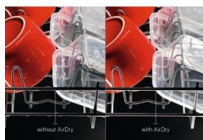

Automatické otevření dvířek AirDry

Technologie AirDry díky cirkulaci vzduchu zajišťuje efektivnější sušení a zároveň minimalizuje spotřebu energie. Dvířka myčky se před koncem sušicího cyklu pootevrou o 10 centimetrů, aby mohl dovnitř proudit vzduch, který nádobí dosuší. Už žádné zaschlé kapky.