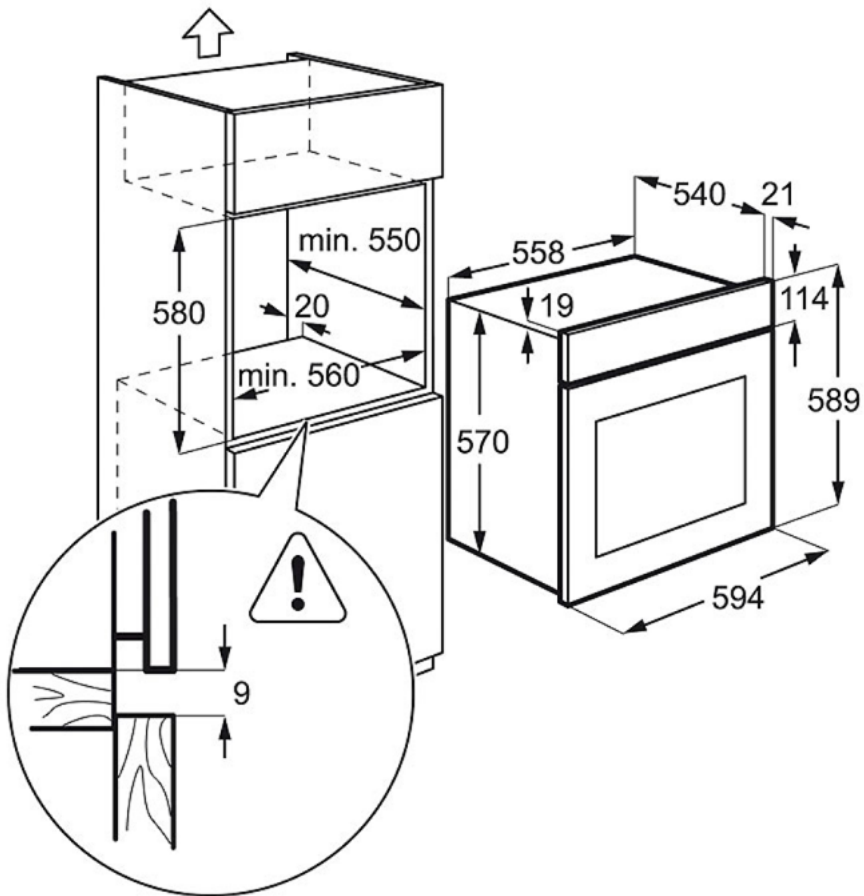

EZB3400AOX Vestavná trouba

PSGBOV140D002004