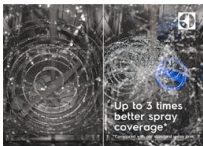

Specifikace a benefity

Maximální pokrytí se systémem SatelliteClean®

Vaše nádobí bude zářit čistotou díky satelitnímu sprchovacímu ramenu SatelliteClean®, které nabízí až třikrát lepší výsledky, než je běžné. Dvojitě rotující rameno neustále mění úhel ostříku, proto i objemnější nádobí bude dobře umyto.

- 8 programů, 4 teplot(y)
- Mycí programy: 160 minutový, 60 minutový, 90 minutový, AutoSense, eco, Machine Care, rychlý 30 minutový, Opláchnutí a čekání
- Kapacita mytí: 9
- Funkce odloženého startu 1-24 hodin
- Vodní senzor detekuje úroveň zašpinění vody a upravuje spotřebu vody
- Indikace funkcí: zpožděný start 1-24h, fáze sušení, extra hygienický, GlassCare, vybraný program, indikátor pro leštadlo, fáze oplachování, sůl, fáze mytí, XtraPower - extra silný
- Výškově nastavitelný horní košík, dokonce i při plném naložení
- Horní košík má 2 modré měkké špičky, skládací poličky na šálky, Plastové barevné držadlo
- Dolní košík má 2 foldable plate racks, Plastic coloured handle
- Indikátor zbytkového času