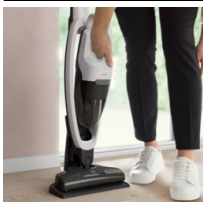

**Vysavač pro snadný a bezproblémový každodenní úklid**

Snadno odnímatelná ruční jednotka tyčového vysavače 300 umožňuje bezproblémové vysávání kuchyňského stolu, nábytku nebo interiéru vozidla a odpovídá tak všem potřebám ve vaší domácnosti. Díky ergonomickému designu se snadno používá a navíc si zachovává svůj silný výkon.

Specifikace a benefity**Jednoduchost a flexibilita přináší výsledky**

Tyčový vysavač Electrolux 300 je ideální pro každodenní používání a zajišťuje viditelné výsledky po celé domácnosti. Vysavač se snadno používá, přičemž efektivně odstraňuje prach ze všech povrchů ve vaší domácnosti.

- Bezdrátový akumulátorový vysavač
- Rychlé uvolnění kartáče
- Design zajišťující samostatné stání
- Systém cyklónového filtru

**Odnímatelná ruční jednotka 2 v 1 pro rychlý úklid drobných nečistot**

Díky odnímatelné ruční jednotce není úklid žádný problém. Ruční jednotku jednoduše vyjměte z vysavače a čištění těžko dosažitelných míst nebo drobků ze stolu bude otázkou několika sekund.

**Snadná ovladatelnost na různých typech povrchu**

Snadná manipulace, třeba i ve stísněném prostoru pod jídelním stolem nebo na policích vysoko nad hlavou. Hravě zvládne vysát prach z nejrůznějších typů povrchu ve vaší domácnosti.