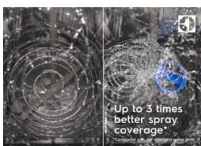

Maximální pokrytí se systémem SatelliteClean®

Vaše nádobí bude zářit čistotou díky satelitnímu sprchovacímu ramenu SatelliteClean®, které nabízí až třikrát lepší výsledky, než je běžné. Dvojitě rotující rameno neustále mění úhel ostřihu, proto i objemnější nádobí bude dobře umyto.