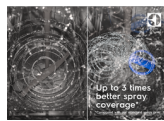

### V zásuvce MaxiFlex budou všechny vaše přístroje umyté najednou

Zásuvka MaxiFlex je navržena tak, aby pojala přístroje a náčiní různých tvarů a rozměrů. Ať už jsou velké, nebo atypicky tvarované, do hluboké zásuvky a s pomocí nastavitelných dělicích příček uložíte k důkladnému mytí vše potřebné.