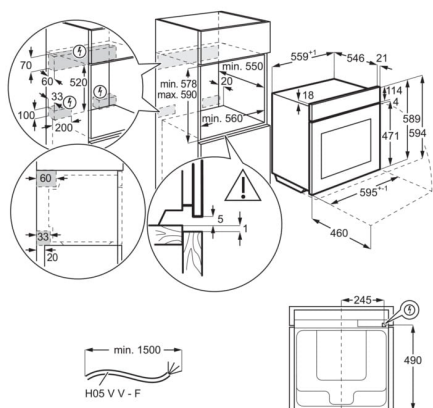

Technická specifikace

Typ výrobku	Vestavná pečicí trouba
Systém tepelné úpravy	Ventilátor + kruhové topné těleso + pára
Čištění trouby	Pára
Prostor pro instalaci VxŠxH (mm)	590x560x550
Vnitřní objem (l)	70
Max. příkon (W)	3500
Požad. jističení (A)	16
Přívodní kabel	1.5 m se zakončením
Napájecí napětí (V)	230
Barva	Nerezová ocel s protiotiskovou úpravou
Třída energetické účinnosti	A++
Funkce trouby	Gratinovaná jídla, Spodní ohřev, Pečení chleba, Tradiční pečení, Rozmrazování, Kynutí těsta, Sušení, Mražené pokrmy, Vaření v páře, Gril, Vysoká vlhkost, Nízká vlhkost, Uchovat teplé, Vlhké horkovzdušné pečení, Pečení pizzy, Ohřev talířů, Zavařování, Pomalé pečení, Parní regenerace, Steamify, Pravé horkovzdušné pečení, Turbo gril

PSGBOV180DE0000F