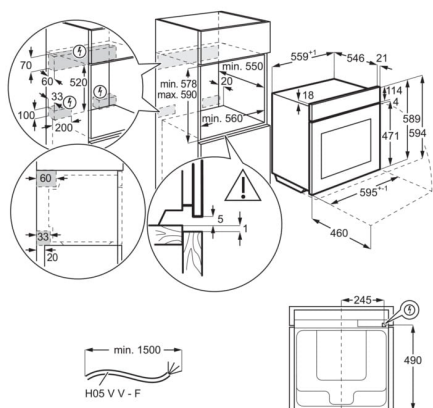

Technická specifikace

Typ výrobku	Vestavná pečicí trouba
Systém tepelné úpravy	Ventilátor + kruhové topné těleso
Čištění trouby	Pyrolýza
Prostor pro instalaci VxŠxH (mm)	590x560x550
Vnitřní objem (l)	71
Max. příkon (W)	3500
Požad. jističní (A)	16
Přívodní kabel	1.5 m se zakončením
Napájecí napětí (V)	230
Barva	Nerezová ocel s protiotiskovou úpravou
Třída energetické účinnosti	A++
Funkce trouby	Gratinovaná jídla, Spodní ohřev, Pečení chleba, Tradiční pečení, Rozmrazování, Kynutí těsta, Mražené pokrmy, Gril, Uchovat teplé, Vlhké horkovzdušné pečení, Pečení pizzy, Ohřev talířů, Zavařování, Pomalé pečení, Právě horkovzdušné pečení, Turbo gril

PSGBOV180DE0000F